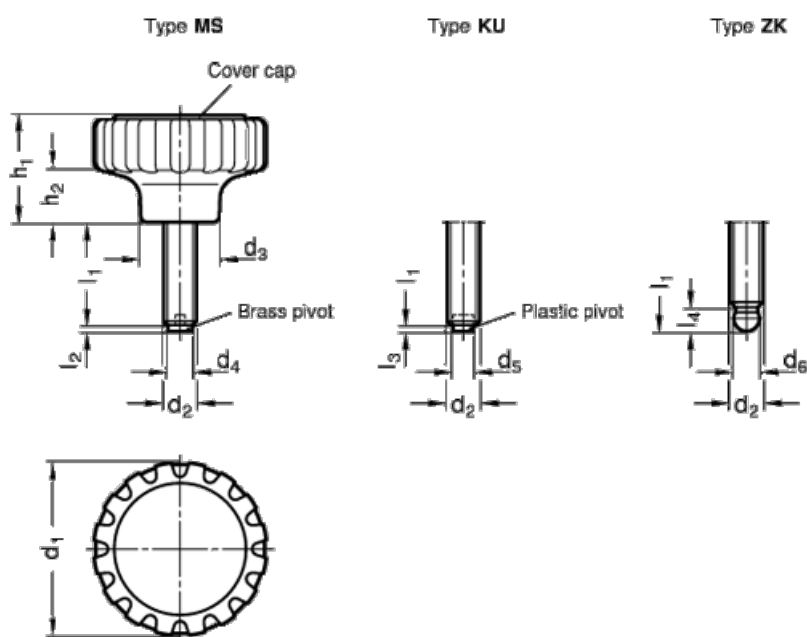

Varenummer: 207336534M20MS  
Beskrivelse: E+G Fingerknop  
GN 7336.5-34-M6-20-MS

## Mål

d1 = 34  
d2 = M6  
d3 = 16  
d4 = 4  
d5 = 3,5  
d6 = 4,5 +/-0,03  
h1 = 21  
h2 = 10,5

l1 = 20  
l2 = 1  
l3 = 1,3  
l4 = 5,1